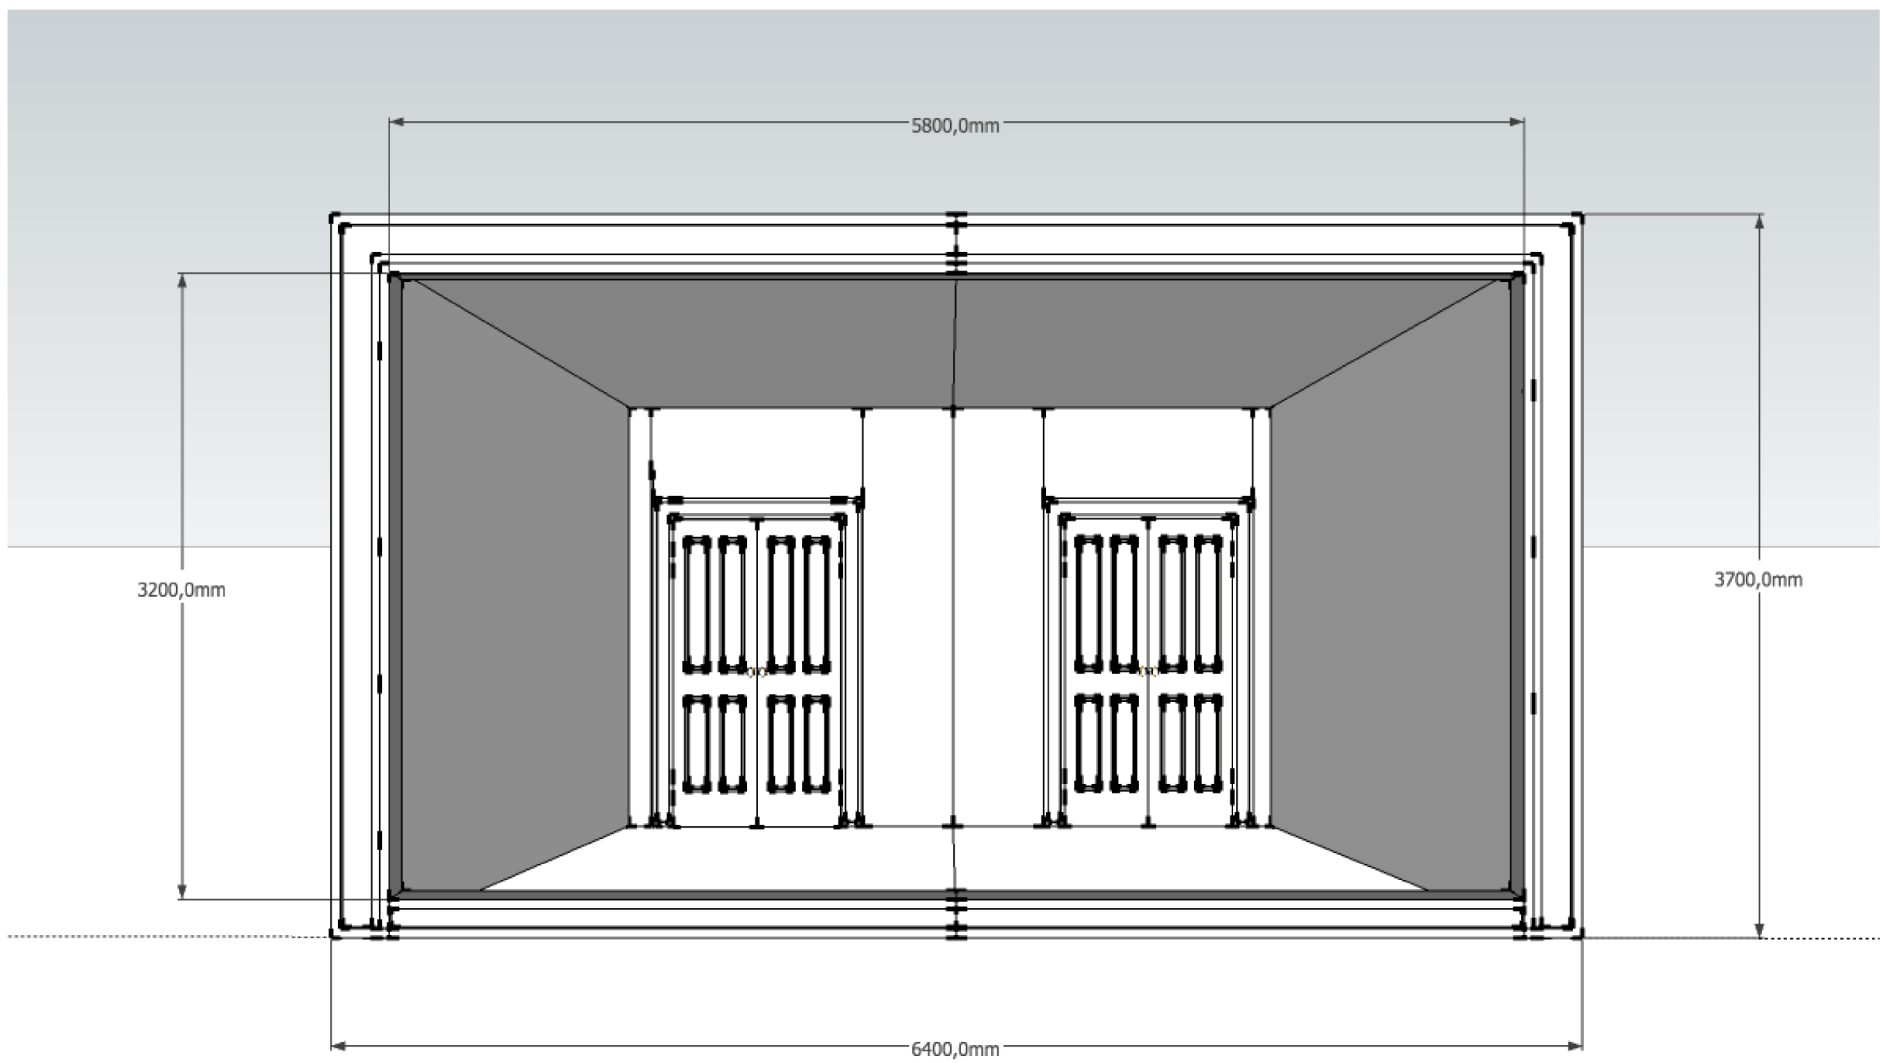

1/4 PLÁN SVĚTEL

RACEK - A.P.Čechov
Dejvické divadlo, premiéra 21.3.2013
režie: M.Vajdička světelný design: Ječmen a Dědek

měřítko 1:50 1cm = 0,5m nakreslil: Dědek

SCÉNA NÁRYS

SCÉNA BOKORYS - ŘEZ

...scéna je zastřešená, je tedy důležitá výška FOH světel a speciálu 15!!!

2/4 SCÉNA pohledy

RACEK - A.P.Čechov

Dejvické divadlo, premiéra 21.3.2013

režie: M.Vajdička

světelný design: Ječmen a Dědek

měřítko 1:50

1cm = 0,5m

nakreslil: Dědek

3/4 LEGENDA

RACEK - A.P.Čechov
 Dejvické divadlo, premiéra 21.3.2013
 režie: M.Vajdička světelný design: Ječmen a Dědek

měřítko 1:50 1cm = 0,5m nakreslil: Dědek

REFLEKTORY	PC 1kW + klapky	8
	FLOOD ASYM. 1kW (vana) + rámeček + hák	2
	PAR 64/CP62 + rámeček + hák	14
	kouřostroj	přivezeme s sebou
	reflektory pro děkovačku	min 4
ŘÍZENÉ OKRUHY	stmívané LX 2 + LX 3	4+3
	stmívané podlaha	2
	pevné okruhy podlaha	2
OSTATNÍ	tahy dle nákresu (LX 1 - LX 3)	3
	stativ	2
	prodlužovací kabely	
	štafle pro fokus ve 4 metrech	
	sufita na LX1 - vykrývá jeviště od 3,7m	

světelný design: Ječmen a Dědek

měřítko 1:50

1cm = 0,5m

nakreslil: Dědek