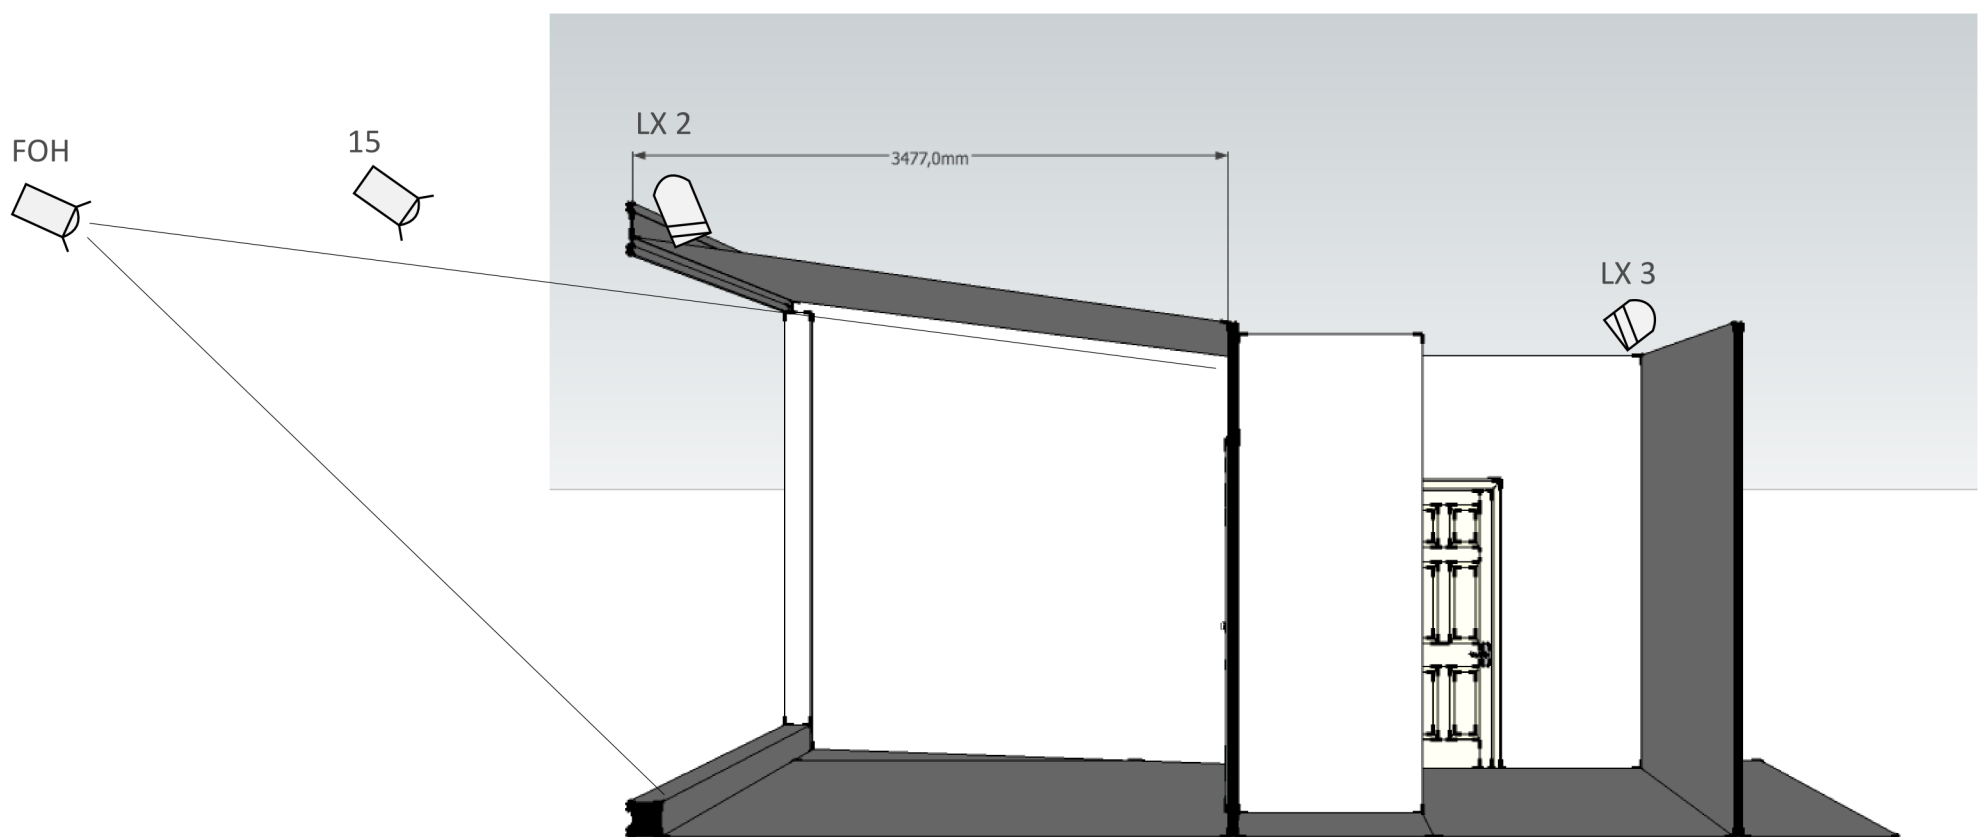

1/4 PLÁN SVĚTEL

RACEK - A.P.Čechov
Dejvické divadlo, premiéra 21.3.2013
režie: M.Vajdička světelný design: Ječmen a Dědek

měřítko 1:50 1cm = 0,5m nakreslil: Dědek

SCÉNA NÁRYS

SCÉNA BOKORYS - ŘEZ

...scéna je zastřešená, je tedy důležitá výška FOH světel a speciálu 15!!!

2/4 SCÉNA pohledy

RACEK - A.P.Čechov

Dejvické divadlo, premiéra 21.3.2013

režie: M.Vajdička

světelný design: Ječmen a Dědek

měřítko 1:50

1cm = 0,5m

nakreslil: Dědek

3/4 LEGENDA

RACEK - A.P.Čechov
 Dejvické divadlo, premiéra 21.3.2013
 režie: M.Vajdička světelný design: Ječmen a Dědek

měřítko 1:50 1cm = 0,5m nakreslil: Dědek

REFLEKTORY	PC 1kW + klapky	8
	FLOOD ASYM. 1kW (vana) + rámeček + hák	2
	PAR 64/CP62 + rámeček + hák	14
	kouřostroj	přivezeme s sebou
	reflektory pro děkovačku	min 4
ŘÍZENÉ OKRUHY	stmívané LX 2 + LX 3	4+3
	stmívané podlaha	2
	pevné okruhy podlaha	2
OSTATNÍ	tahy dle nákresu (LX 1 - LX 3)	3
	stativ	2
	prodlužovací kabely	
	štafle pro fokus ve 4 metrech	
	sufita na LX1 - vykrývá jeviště od 3,7m	

světelný design: Ječmen a Dědek

měřítko 1:50

1cm = 0,5m

nakreslil: Dědek